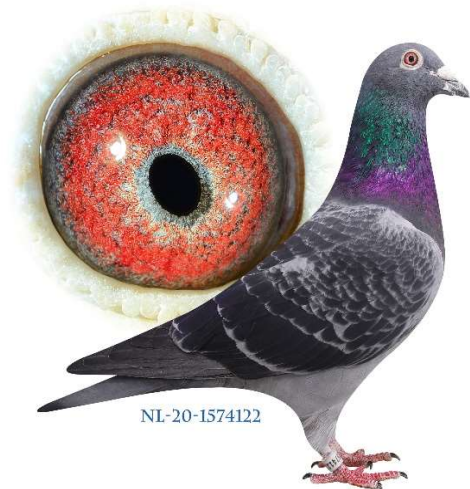

Katalog 21

NL-24-2427929

GULDPARRET

"GOLDEN JOKER" stammer direkte fra Stef Bals, søn af Nephew Miss Universe & stamhunnen New Universe.

"GOLDEN QUEEN" Stammer fra Stef Bals, datter af stamduen NPO Men & top duen Evi

Dette par har avlet 182-21-360, som var bedste danske Olympiadedue i 2023, samt 4 x sektionsvinder.

GOLDEN JOKER

Far til 182-21-360 4 x nr. 1 i sektionen

1/391 Schleswig 275 km. 2022

1/342 Heide 315 km. 2023