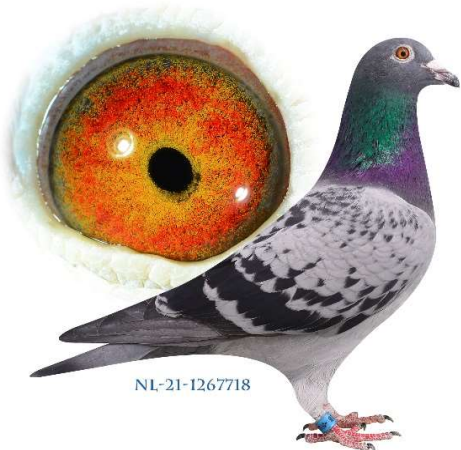

Katalog 17

NL-24-2427922

"GOLDEN MORSØ" stammer direkte ud af Stef Bals duerne, han er helbror til Olympiade duen 182-21-360
"GOLDEN STEFFI" direkte fra Stef Bals, linierne fra Hok Huijsmans Olympic Roel, som har leveret mange top duer.
Dette par er blandt andet forældre til 074-22-587, som er 1 Es-due Ddb sektion 2024.

GOLDEN STEFFI

Mor til 1 Es-due Ddb mellem 2024
Helsøster til
8/12955 Niergnies PROV
10/7551 Maxence PROV
Datter af super duen "BLUE 883"
4/5579 Melun PROV
4/4971 Sens PROV
4/1029 Peronne
5/13240 Maxence PROV
9/3929 Quievrain
9/1403 Niergnies
10/4032 Melun
Faderen er helbror til super duen "MOOIE ROEL"