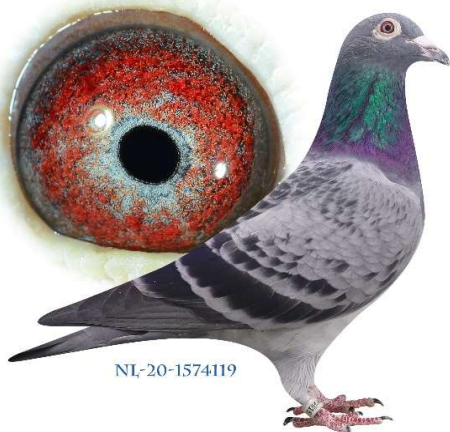

Katalog 12

NL-24-2427937 ♀

"BROTHER JASMIJN" fra Ruud Nijssen, helsøster til Jasmijn som var 1 Es-due WHZB. Solgt på PIPA for 21.000 Euro.
"GOLDEN PRINCESS" er direkte fra Stef Bals, hun har allerede vist at hun kan avle, mor til 2 x sektionsvindere + 3 Es-duer.
Jasmijn blev først solgt til Hok Huijsmans, hvorefter hun kom med i ophørs auktionen 2 år senere.

Faderen er en søn direkte på Olympic Roel, helbror til Mooie Roel

Mooie Roel var en super due, som havde følgende resultater

5/22709 St. Maxence

22/7751 St. Maxence

29/20806 Peronne

39/19405 Melun

3/4276 St. Maxence

3/1101 St. Maxence

NL-20-1574119

Dette par har kun været sammen i 2024, hvor vi selv har kapfløjet 4 unger i 2024

074-24-284 5 af 5 ungeflyvninger 2024 19/863 Bræstrup 120 km.

074-24-285 5 af 5 ungeflyvninger 2024 4/863 Bræstrup 120 km. Slået af 3 slagfeller