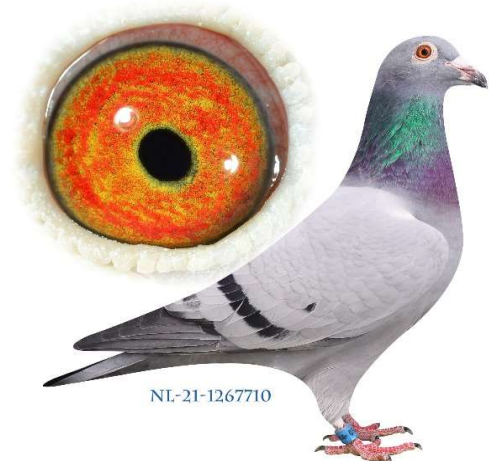

NL-21-1267710

MR. UNIVERSE

1/275 Creil 5/2631 region

1/268 Creil 9/1994 region

2/313 Roye 45/2846 region

4/553 St. Quentin 85/4972 region

Far til 074-22-593

7 Es-due Sprint sektion 2024

9 Esdue Ddb mellem 2024

Far til 074-22-618 mor og bedstemor til mange vindere i Holland

Solgt på auktion ved EPW for 1900 Euro til Kina

Helbror til den verdens berømte "SUPER CEES" 4 X 1

4 Nationale Es-due 2015 W.H.Z.B, far til følgende

Morlincourt 1/22106

Sezanne 1/ 9118

MISS BALS

Mor til 074-22-593

7 Es-due Sprint sektion 2024

9 Esdue Ddb mellem 2024

Far til 074-22-618 mor og bedstemor til mange vindere i Holland

Solgt på auktion ved EPW for 1900 Euro til Kina

Datter på stamhannen "DE 744" som er far til mange vindere

1/13240 prov. PS Maxence 2 min ahead

1+2/9829. prov. PS Maxence

1/11565 Quievrain

1/2,510 Quievrain

1/6295 Niergnies

2/20420. Niergnies

1/1029 Peronne

Dette par har været sammen siden september 2022. De har allerede nu avlet flere Es-duer.

074-22-593 blev lavet meget sent i 2022, fløj kun 1 kapflyvning i 2023 hvor han var 1 due på slaget, på grund af nedlukning.

074-22-593 2 x Es-due 2024 (7 sprint & 9 på mellem) 12 placeringer 2024 2-3-11-14-17-21-28-34-34-50-68-69

074-22-618 God avlsdue ved Ruud Nijssen i Halsteren Holland, måske den bedste avler han nogensinde har haft.

074-23-006 25 Es-due Sprint sektion 2024 9 placeringer 2024

074-24-255 1 ungeflynning 14/863 Brædstrup Meldt død fra efterfølgende kapflyvning.

074-24-256 5 af 5 ungeflynninger 2024

074-24-293 5 af 5 ungeflynninger 2024

053-24-801 4 af 5 ungeflynninger 2024

Vi har leveret flere duer til udlandet (Belgien + Holland) efter dette par i 2022+2023. Frederik Ringoot & Ruud Nijssen

Mr Universe er også far til en af vores gode avlsduer, som stammer fra Ad Hoydonk i det sydlige Holland

NL-20-2000413 Mor til 2 sektionvindere i DK + 1 vinder i Holland (duen kan ses på hjemmesiden)

Denne type due er beregnet til kapflyvninger med afstande mellem 100-600 km.