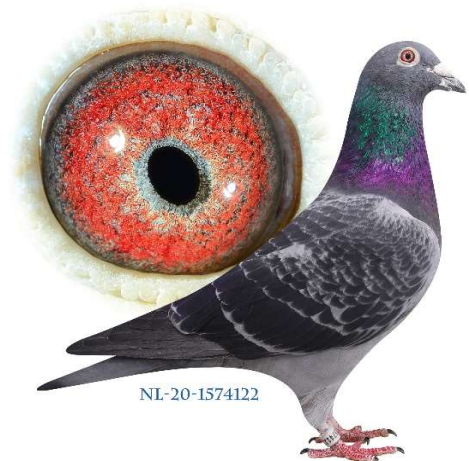

## GULDPARRET

"GOLDEN JOKER" stammer direkte fra Stef Bals, søn af Nephew Miss Universe & stamhunnen New Universe.

"GOLDEN QUEEN" Stammer fra Stef Bals, datter af stamduen NPO Men & top duen Evi

Dette par har avlet 182-21-360, som var bedste danske Olympiadedue i 2023, samt 4 x sektionsvinder.