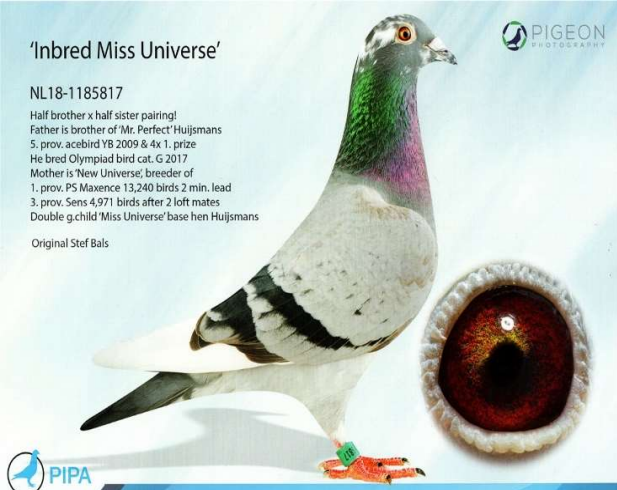

'Inbred Miss Universe'

Begge Forældre er halvsøskende til First Universe, som var 4 nationale esdue sprint i Holland 2024

Vi har her lavet en parring, som har fungeret rigtig godt hos os og ved andre slag i avlen

Blandt andet ved Team Eilif, Bogdan Woltulski, Brian Westergaard & Michael Grolinski.

074-21-535	2 Es-due Mellemdistance Sport 2023	2-3-6-8-9-12-12-18-22-23-25-25-28-32-35 mm
074-22-611	Mor til 1 x sektionsvinder Brædstrup af 893 duer	
074-21-722	Mor til 2 Es-duer + flere topresultater.	
074-22-549	Flere Esduer og mesterskabsduer i 2024	
074-22-567	Brian Westergaard 215	

"MR. BALS" er far og bedstefar til flere topduer på slaget.

182-20-272	Sektionsvinder fra Reinfelt	1 Es-due mellemdistance 2022
182-21-400	Sektionsvinder fra Aabenraa	2 Es-due mellemdistance Sport 2023
074-23-033	4 esdue Sprint 2024	10 placeringer 2024
074-24-266	5 af 5 ungeflyvninger fra 120-300 km.	Sektionsvinder Brædstrup 863 duer
074-24-265	5 af 5 ungeflyvninger fra 120-300 km.	3/863 Brædstrup (slået med 1 sekund)

Denne type due er beregnet til kapflyvninger med afstande mellem 100-600 km.